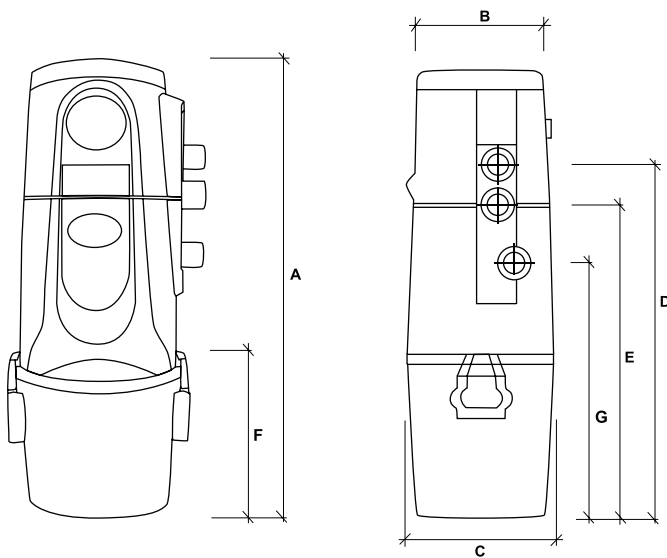

> Technische karakteristieken

- 1 Stroom aan-uit
- 2 Stroomkabel en contact
- 3 Stofinlaat
- 4 Electronisch paneel
- 5 Motor
- 6 Vervangen filter
- 7 Cycloon
- 8 Uitlaat
- 9 Container
- 10 Handvat
- 11 Bedrading 12v