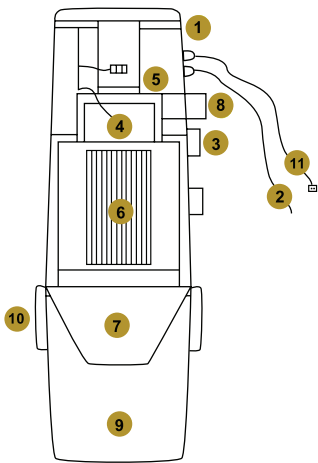

Advance 730

- |                        |                            |
|------------------------|----------------------------|
| 1 Visualisatie display | 7 Capaciteit stofcontainer |
| 2 Stroomindicator      | 8 Indicatie aan            |
| 3 Programma sleutels   | 9 Technische assistentie   |
| 4 Programma status     | 10 Reset                   |
| 5 Block indicatie      | 11 Stroom aan/uit          |
| 6 Filter status        | 12 Brug connectie          |

> Technische karakteristieken

- 1 Stroom aan-uit
- 2 Stroomkabel en contact
- 3 Stofinlaat
- 4 Electronisch paneel
- 5 Motor
- 6 Vervangen filter
- 7 Cycloon
- 8 Uitlaat
- 9 Container
- 10 Handvat
- 11 Bedrading 12v

Karakteristieken	Advance 710	Advance 720	Advance 730
Ref.	CV1071	CV1072	CV1073
Aansluitingen	8	12	19
Stroom	1.600 W	1.750 W	2.300 W (x2)
Voltage	220/240 V	220/240 V	220/240 V
12 v draad	12 V	12 V	12 V
Frequentie	50/60 Hz	50/60 Hz	50/60 Hz
mm H <sup>2</sup> O	3.100 mm	3.400 mm	2.600 mm
Luchtverplaatsing	190 m <sup>3</sup> /h	220 m <sup>3</sup> /h	290 m <sup>3</sup> /h
Geluidsniveau	61 dB	61 dB	61 dB
Controle paneel	Ja	Ja	Ja
Filter	Hepa	Hepa	Hepa
Connectie Ø	50 mm	50 mm	50 mm
Container inhoud	20 L	20 L	20 L
Hoogte A	794 mm	940 mm	940 mm
Hoogte B	280 mm	280 mm	280 mm
Hoogte C	310 mm	310 mm	310 mm
Hoogte D	580 mm	650 mm	800 mm
Hoogte E	470 mm	540 mm	720 mm
Hoogte F	300 mm	300 mm	300 mm
Hoogte G	-	-	610 mm
Gewicht	12 Kg	18 Kg	20 Kg